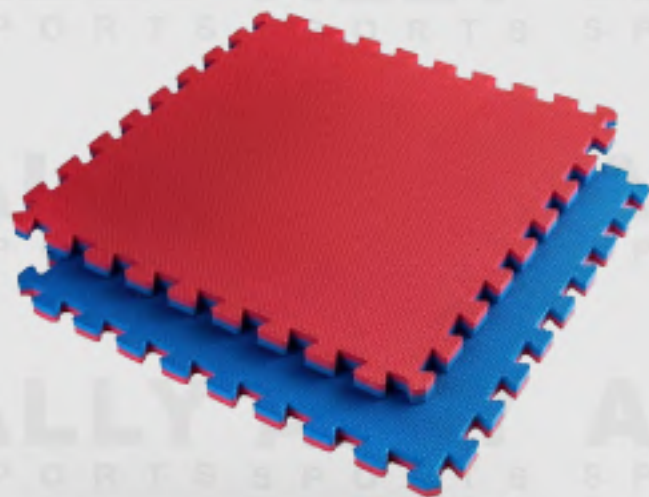

PARA POLEA

PISO ENCASTRABLE

1mt x 1mt

11MM: **\$25.070**

23MM: **\$39.240**

\$16.215

CINTURÓN DE

LEVANTAMIENTO