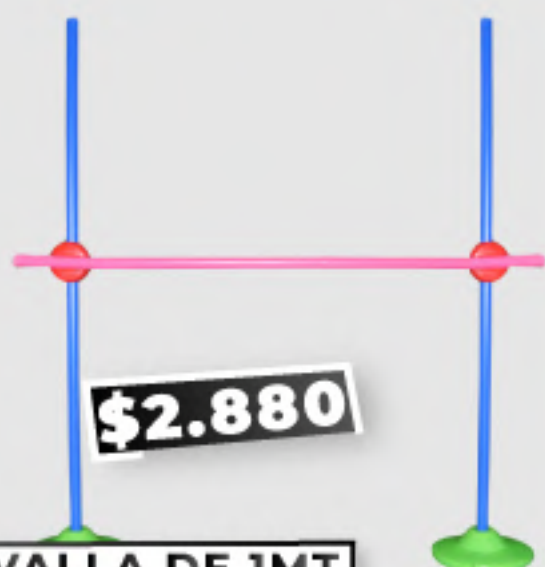

- CONO TORTUGA: **$142**
- CONO TORTUGA REFORZ. : **$176**
- CONO 16CM RIGIDO: **$270**
- CONO 29CM RIGIDO: **$430**
- CONO 29CM RANURADO: **$640**
- CONO 38CM RANURADO: **$1.140**
- CONO 50CM RANURADO: **$3.770**

AROS (ULA - ULA)

PVC

- 50CM : **$560** 70CM : **$766**
- 60CM : **$702** 80CM : **$942**

$2.880

VALLA DE 1MT
REGULABLE

$3.860

VALLA DESARMABLE

15CM O 30CM

- 32CM: **$4.200**
- 42CM: **$4.200**

VALLA ANTILESIÓN

$3.665

CUADRILATERO
CON PELDAÑOS PVC

MINI BOSU

- 18 CM: **$8.800**
- 23CM : **$11.265**
- 23 CM C/PINCHE : **$11.265**

ESCALERA COORD.

- 5 PELDAÑOS: **$1.882**
- 10 PELDAÑOS : **$3.122**

COORDINACIÓN

EQUILIBRIO