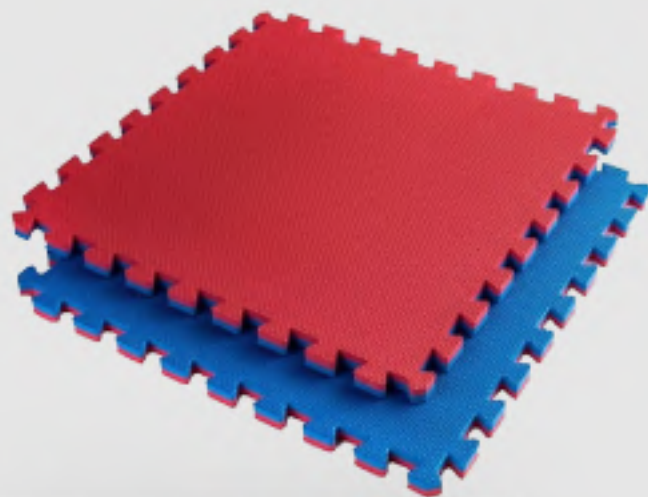

FUNCIONAL

CROSSFIT

$32.000

CINTURÓN DE CUERO

SOBRE ESFUERZO

$40.000

CINTURÓN DE CUERO

C/ARGOLLA

$5.600

TOBILLERA DE CUERO

PARA POLEA (x unidad)

PISO ENCASTRABLE

11MM : **$19.040**

23MM: **$30.240**

$15.840

CINTURÓN DE

LEVANTAMIENTO

ALLY
SPORTS