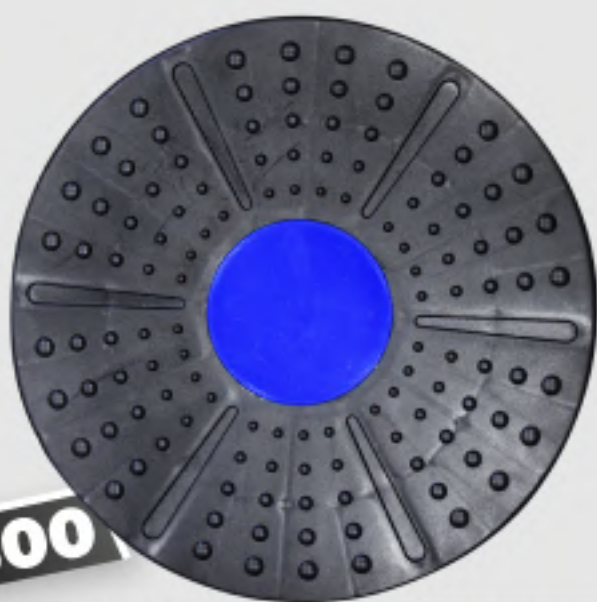

COORDINACIÓN

EQUILIBRIO

COORDINACIÓN EQUILIBRIO

\$23.950

DISCO DE BALANCE

\$6.800

TABLA DE EQUILIBRIO

PVC

BOSU BASE RÍGIDA

40 CM: **\$50.510**

50 CM: **\$58.080**

60 CM: **\$71.280**

\$5.152

LENTEJA GIGA

48CM

ALLY
SPORTS