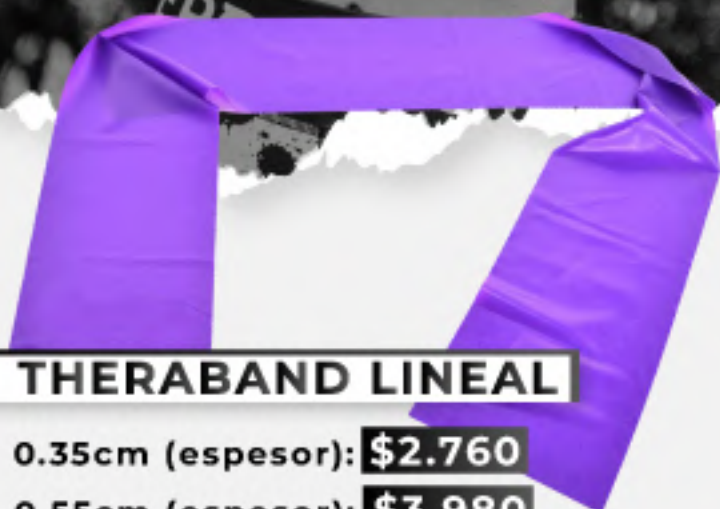

\$4.640

BANDA

FORMA DE 8

\$4.660

BANDA

CON TOBILLERA

BANDAS

BANDAS

ThERABAND LINEAL

0.35cm (espesor): \$2.760

0.55cm (espesor): \$3.980

X3 TENSIONES

\$3.544

KIT BANDAS DE TELA

X UNIDAD

BAJA: \$1.170 MEDIA: \$1.192